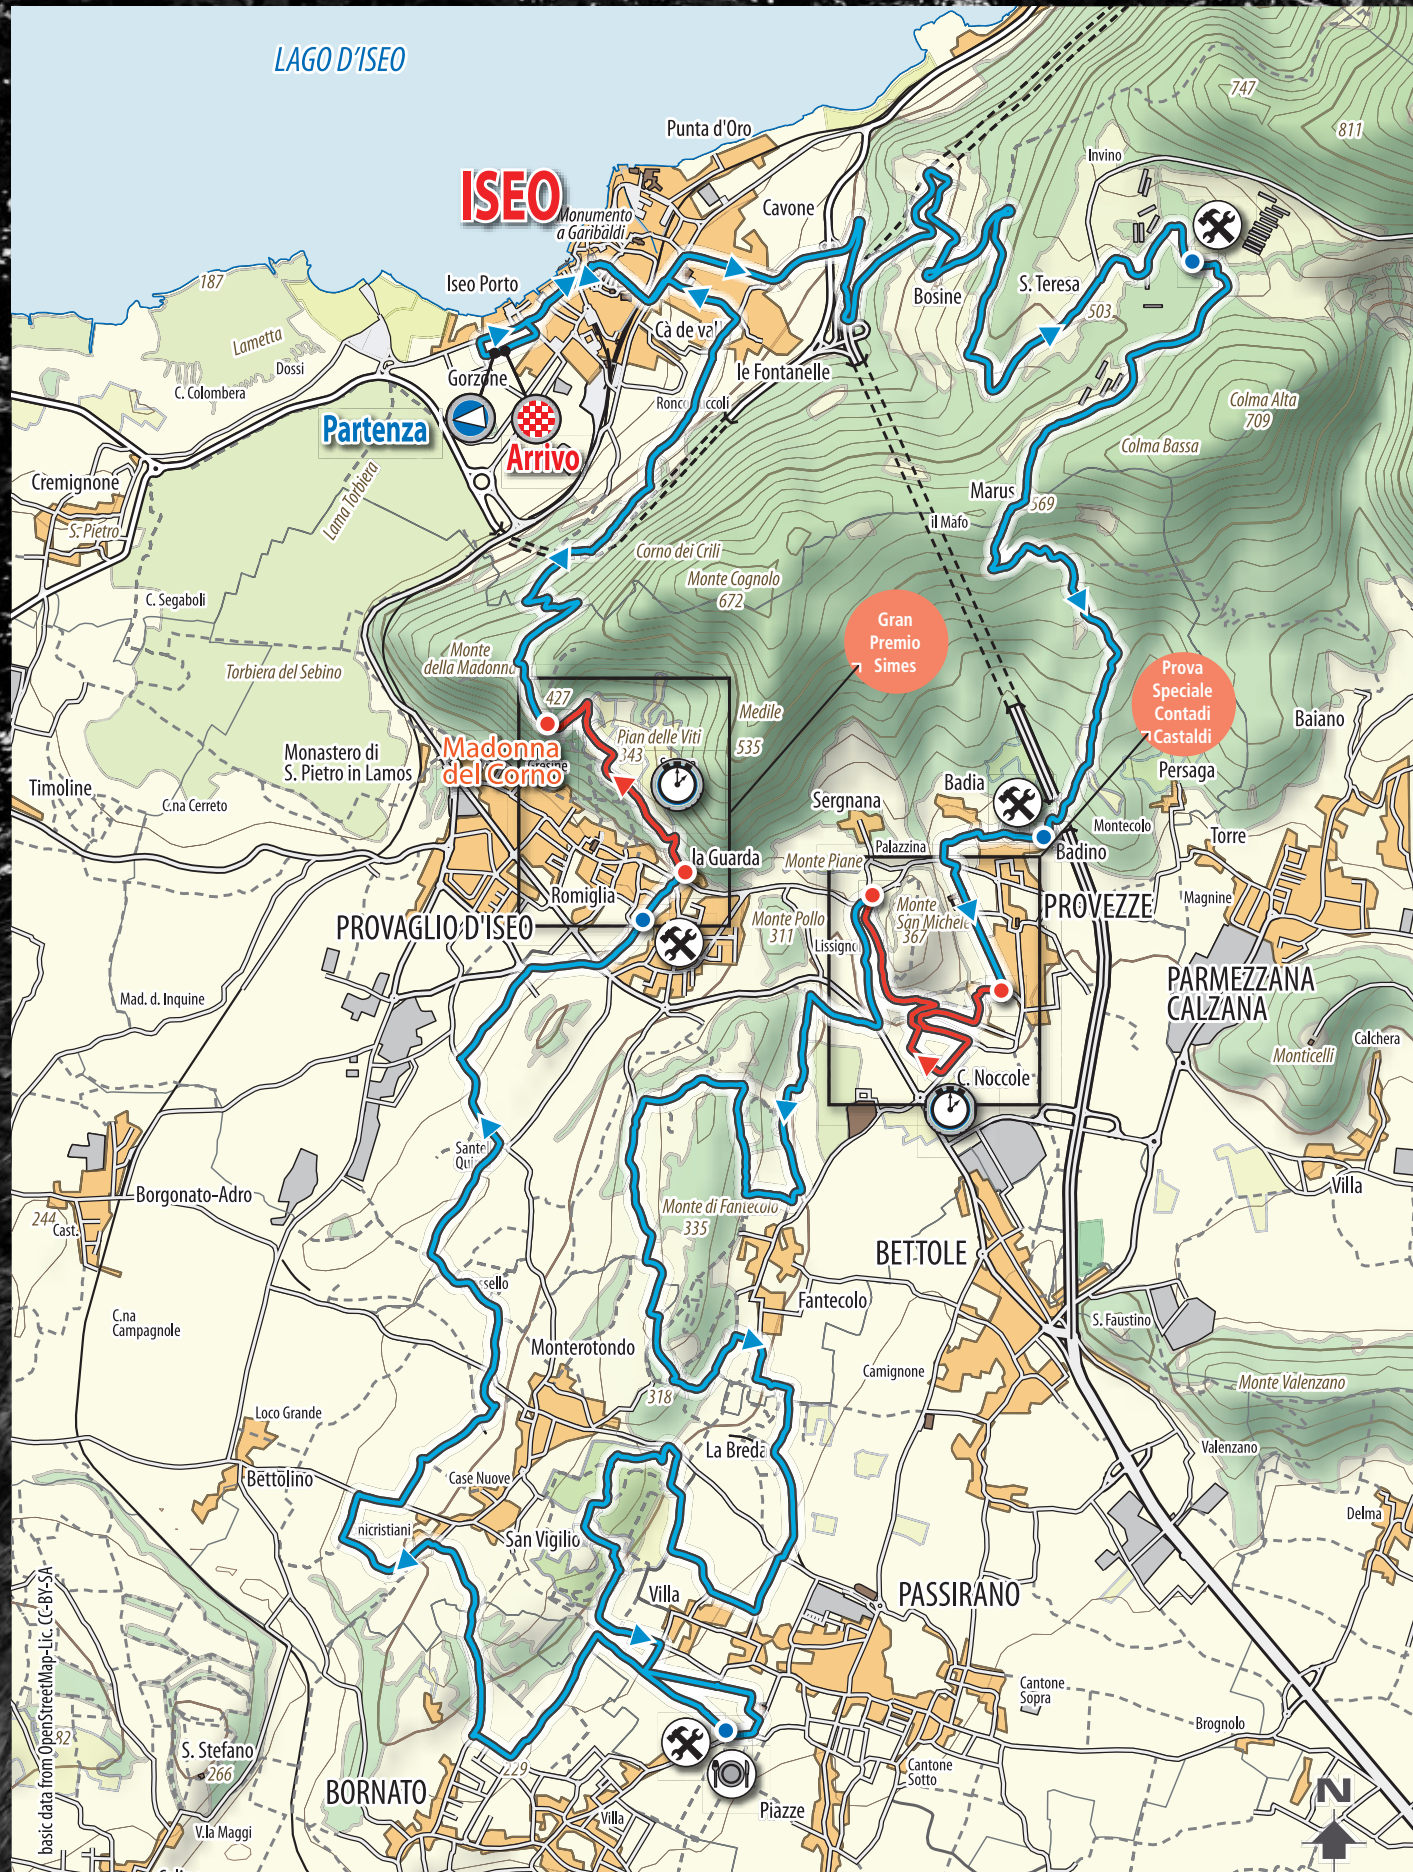

ALTIMETRIA E PLANIMETRIA