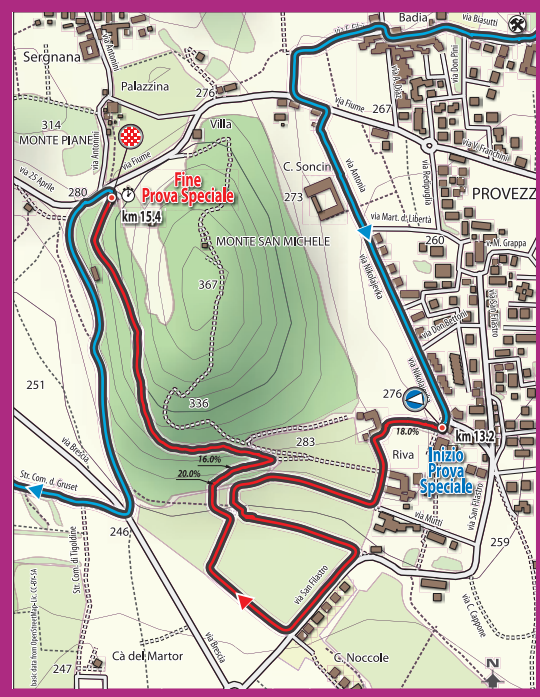

Contadi Castaldi

FRANCIACORTA

PROVA SPECIALE

Dati tecnici:
Lunghezza: 2.240 metri
Fondo stradale con asfalto: 220 metri
Fondo stradale in terra battuta: 1.190 metri
Fondo stradale in prato: 830 metri
Pendenza massima salita: 20%
Chilometro di gara alla partenza: 13,2
Dopo la prova speciale mancano: 24,3 km all'arrivo