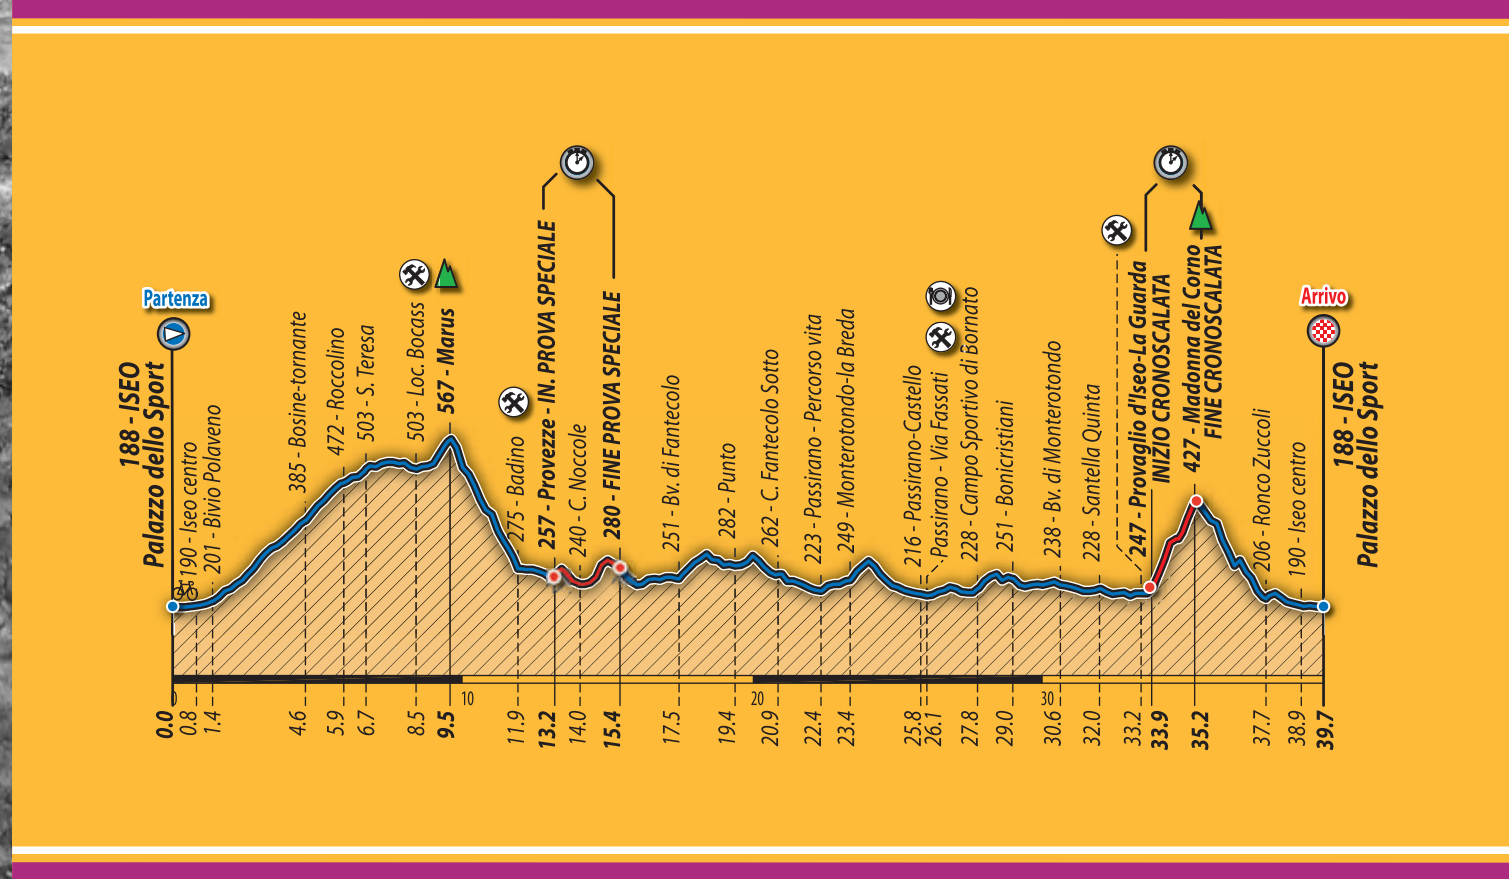

ALTIMETRIA E PLANIMETRIA