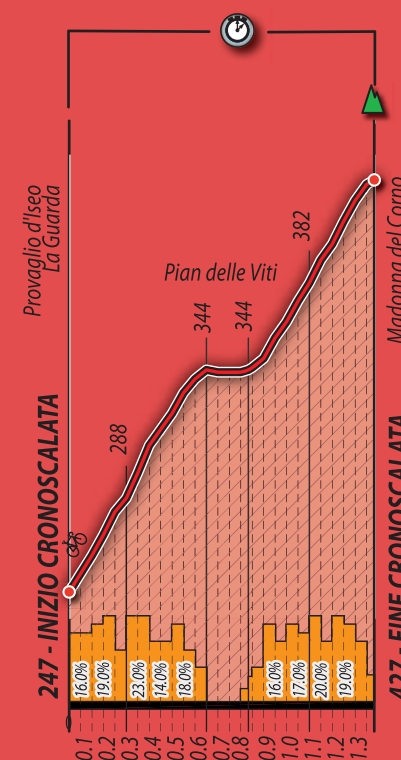

Classifica cronoscalata 2008

1. Alexey Medvedev Rus 6:43
2. Ramon Bianchi Ita 6:44
3. Marzio Deho Ita 6:55

Classifica cronoscalata 2009

1. Alexey Medvedev Rus 6:35
2. Marzio Deho Ita 6:42
3. Oscar Lazzaroni Ita 6:56

Classifica cronoscalata 2010

1. Davide Di Marco Ita 6:52
2. Stephan Tempier Fra 6:53
3. Mattia Longa Ita 6:57

Classifica cronoscalata 2011

1. Tony Longo Ita 6:50
2. Jury Ragnoli Ita 6:53
3. Marzio Deho Ita 6:57